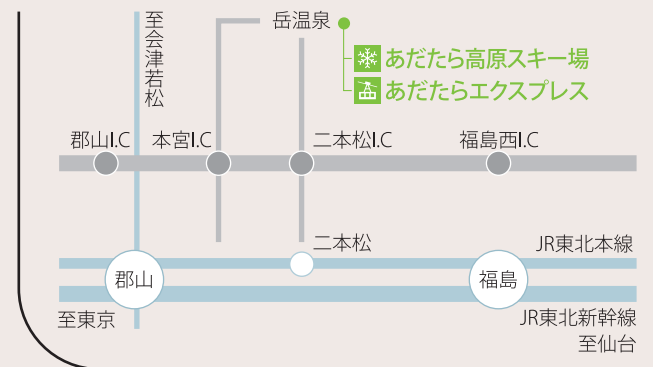

[各施設マークのご説明]

- |      |          |           |        |        |        |           |          |     |
|------|----------|-----------|--------|--------|--------|-----------|----------|-----|
| 遊園地  | ホテル・宿泊施設 | 温泉        | バス     | 電車     | ロープウェイ | 船         | タクシー     | 美術館 |
| ゴルフ場 | 別荘地      | コテージ・キャンプ | 観光スポット | リゾート施設 | スキー場   | レストラン・食事処 | ショップ・お買物 |     |

至長野  
至名古屋

甲府 甲府南 I.C. 一宮御坂 I.C. 大月 JCT. 大月 八王子 I.C. 八王子

中央自動車道  
JR中央本線

相模湖

東京本社  
新宿

高速バス  
観光バス

東京

羽田空港

新横浜

海老名 S.A.  
須走 I.C.

東名高速道路  
JR東海道新幹線

頑固市場

横浜

JR東海道本線

小田原 国府津

富士山