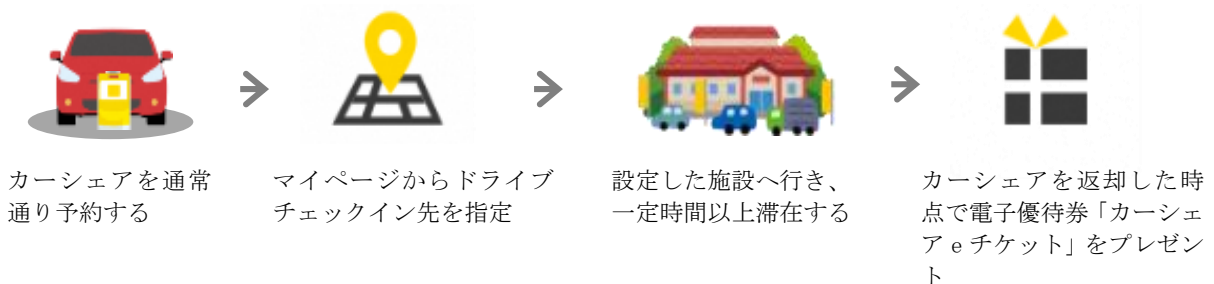

▲富士急ハイランドイメージ

▲タイムズカーシェアイメージ

【参考】

■商品購入から使用までの流れ

■タイムズカーシェア「ドライブチェックイン」サービス利用方法

- ①カーシェアを予約 ②チェックイン先指定 ③指定先に一定時間滞在 ④電子優待券をプレゼント

■タイムズカーシェア概要（2019年7月末現在）

“ミチカ”“オトク”“ベンリ”をコンセプトに、47都道府県に12,321ステーション・25,899台を展開する国内最大のカーシェアリングサービスです。24時間365日いつでも、15分という短時間から利用できる手軽さが評価され、現在では約124万人の方にご利用いただいています。

利用料金はこちら<https://share.timescar.jp/fare/use.html>

■タイムズカーシェア利用方法

1. 携帯電話やパソコンなどで予約をしてカーシェアリングステーションへ
2. リアガラス等にあるカード読み取り部分に会員カードをかざし、車両のドアロックを解除
3. 助手席の前のグローブボックス内にあるキーボックスから、クルマのキーを取り出す
4. 通常のクルマと同じ操作方法で運転。返却は借りたカーシェアリングステーションへ