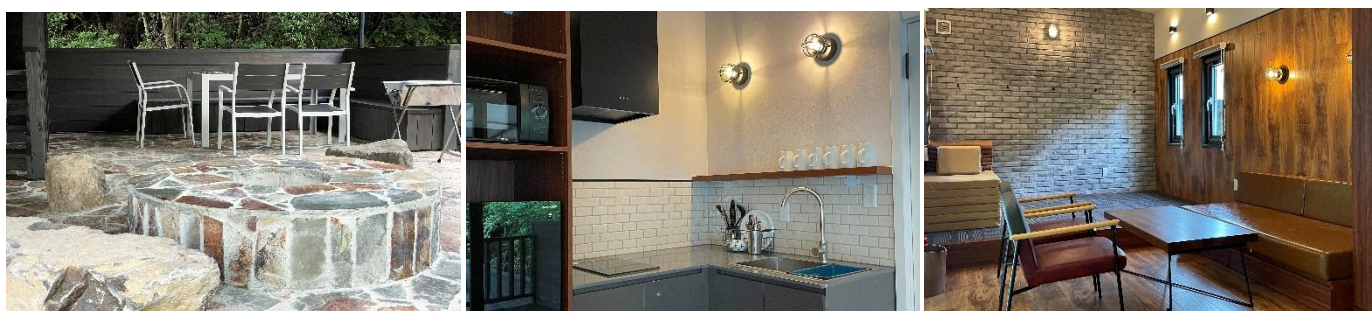

「“焚火”を楽しむ大人のキャンプ」をコンセプトに造られたトレーラーコテージ「Fire Base・TAKIBI」。職人が手作業で丁寧に貼り合わせたPICAリゾート随一の広さを誇る石張りのデッキには、大型のファイヤーピット（焚火台）が備わり、星空のもと焚火を囲みながら落ち着いた時間を満喫していただけます。レンガ調の壁がアクセントのシックな装いの室内で、自然の豊かさを感じながらお過ごしいただくのもおすすめです。

また、木のぬくもりを感じられる「Fire Base・KAMADO」は、デッキのファイヤーピットに加えて本格ピザなどが調理可能な石窯を兼ね備えた、アウトドアクッキング好きにはたまらないトレーラーコテージです。室内はロフト付の仕様で、お子さまはもちろん大人も思わず童心に帰ってしまうような遊び心溢れる空間となっております。

なお、いずれのコテージも冷暖房はもちろん、キッチンやトイレ・シャワーも完備しており、季節や天候を問わず快適にお過ごしいただけます。

アカマツに囲まれた豊かな自然の中で、キャンプはもちろん、西湖でのカヌーなどアクティビティも充実した『PICA富士西湖』でのアウトドアライフを心行くまでお楽しみください。

【『PICA富士西湖』新トレーラーコテージ 概要】

■オープン 2022年8月12日（金）

■ Fire Base・TAKIBI（ファイヤーベース・タキビ）

- 棟数 4棟
- 定員 6名
- 広さ 室内：約26平方メートル
屋外：約29平方メートル
- 室内設備 冷暖房、トイレ、バス・シャワー、キッチン(IHコンロ)、冷凍冷蔵庫、電子レンジ、食器（大皿、サラダボウル、コップ、箸、スプーン、フォーク 各人数分）調理器具（鍋、フライパン、やかん、包丁、まな板、トング、おたま）、マットレス・毛布・枕シーツ×6
- 屋外備品 屋外テーブル、屋外チェア、バーベキューグリル(サイズ：600×400(mm))、ファイヤープレイス、炭ばさみ
- URL <https://www.pica-resort.jp/saiko/stay/site/trailer-takibi.html>

■ Fire Base・KAMADO（ファイヤーベース・カマド）

- 棟数 2棟
- 定員 6名
- 広さ 室内：約29平方メートル／ロフト：約7平方メートル／屋外：約29平方メートル
- 室内設備 冷暖房、トイレ、バス・シャワー、キッチン(IHコンロ)、冷凍冷蔵庫、電子レンジ 食器（大皿、サラダボウル、コップ、箸、スプーン、フォーク 各人数分）調理器具（鍋、フライパン、やかん、包丁、まな板、トング、おたま）、耐熱グローブ、マットレス・毛布・枕シーツ×6
- 屋外備品 屋外テーブル、屋外チェア、バーベキューグリル(サイズ：600×400(mm))、ピザ窯、ピザ窯用ピザピール、灰かき棒、ファイヤープレイス、炭ばさみ
- URL <https://www.pica-resort.jp/saiko/stay/site/trailer-kamado.html>