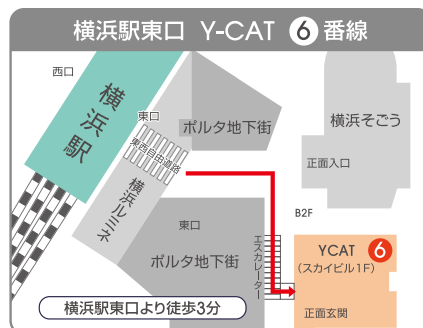

〈運行会社〉フジエクスプレス

※2011年10月現在の情報です。変更となる場合もございますので運行会社にお問い合わせください。