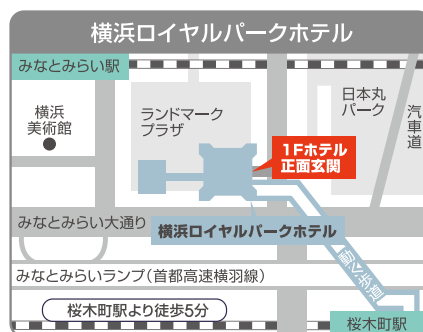

〈運行会社〉フジエクスプレス

※2011年10月現在の情報です。変更となる場合もございますので運行会社にお問い合わせください。