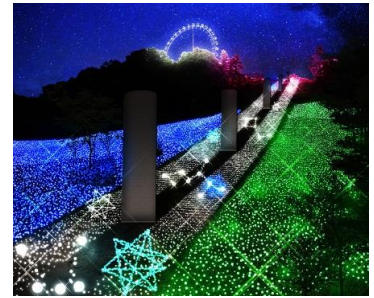

# 岳南電車『定期乗車券』のご案内

【定期券ご利用のお客様へ】  
『岳南電車定期券』で富士急グループ施設をお得にご利用しよう！

29年4月1日(土)より、富士急グループの店舗・施設と提携して、『岳南電車定期券』を提示するとお得な特典が受けられるサービスを開始します。

★特典が受けられる富士急グループの店舗・施設を一部紹介

富士急ハイランド

ぐりんぱ

さがみ湖イルミリオン

対象の『岳南電車定期券』